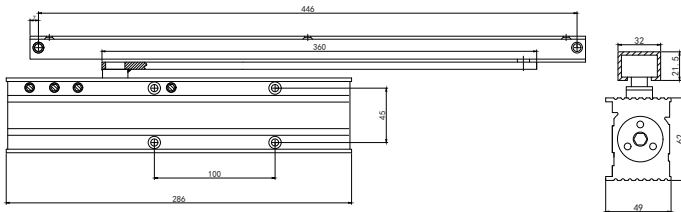

表面处理：银白、古铜、金/银色

技术参数：闭门力量EN2-5，承重25-100KG

适用最大门宽1250MM

门最大开启角度150°

闭门速度150-15°

可调闭锁速度15-0° 可调

Compliance: EN1154,EN1634-2H

XF93-2004 G1, fire rated

Max door width 1250mm

Max opening angle is 150 degree

Closing speed adjustable in the range 150-15degree

Latching speed adjustable in the range 15-0degree

凸轮结构  
Cam Action

滑槽停门块和停门折臂可选

材质说明：铝铸一体式缸体，铸铁摇臂

表面处理：银白、古铜、金/银色

技术参数：闭门力量EN1-6，承重60-150KG

最大门宽1400MM

门最大开启角度180°

闭门速度180-15° 可调

闭锁速度15-0° 可调

Optional built in HOLD-open

Non-handed

Material: Cast aluminum alloy body

Finish: Silver, optional golden

Feature: Spring power EN1-6, door weight 60-150kg

Max door width 1400mm

Max opening angle is 180° degree